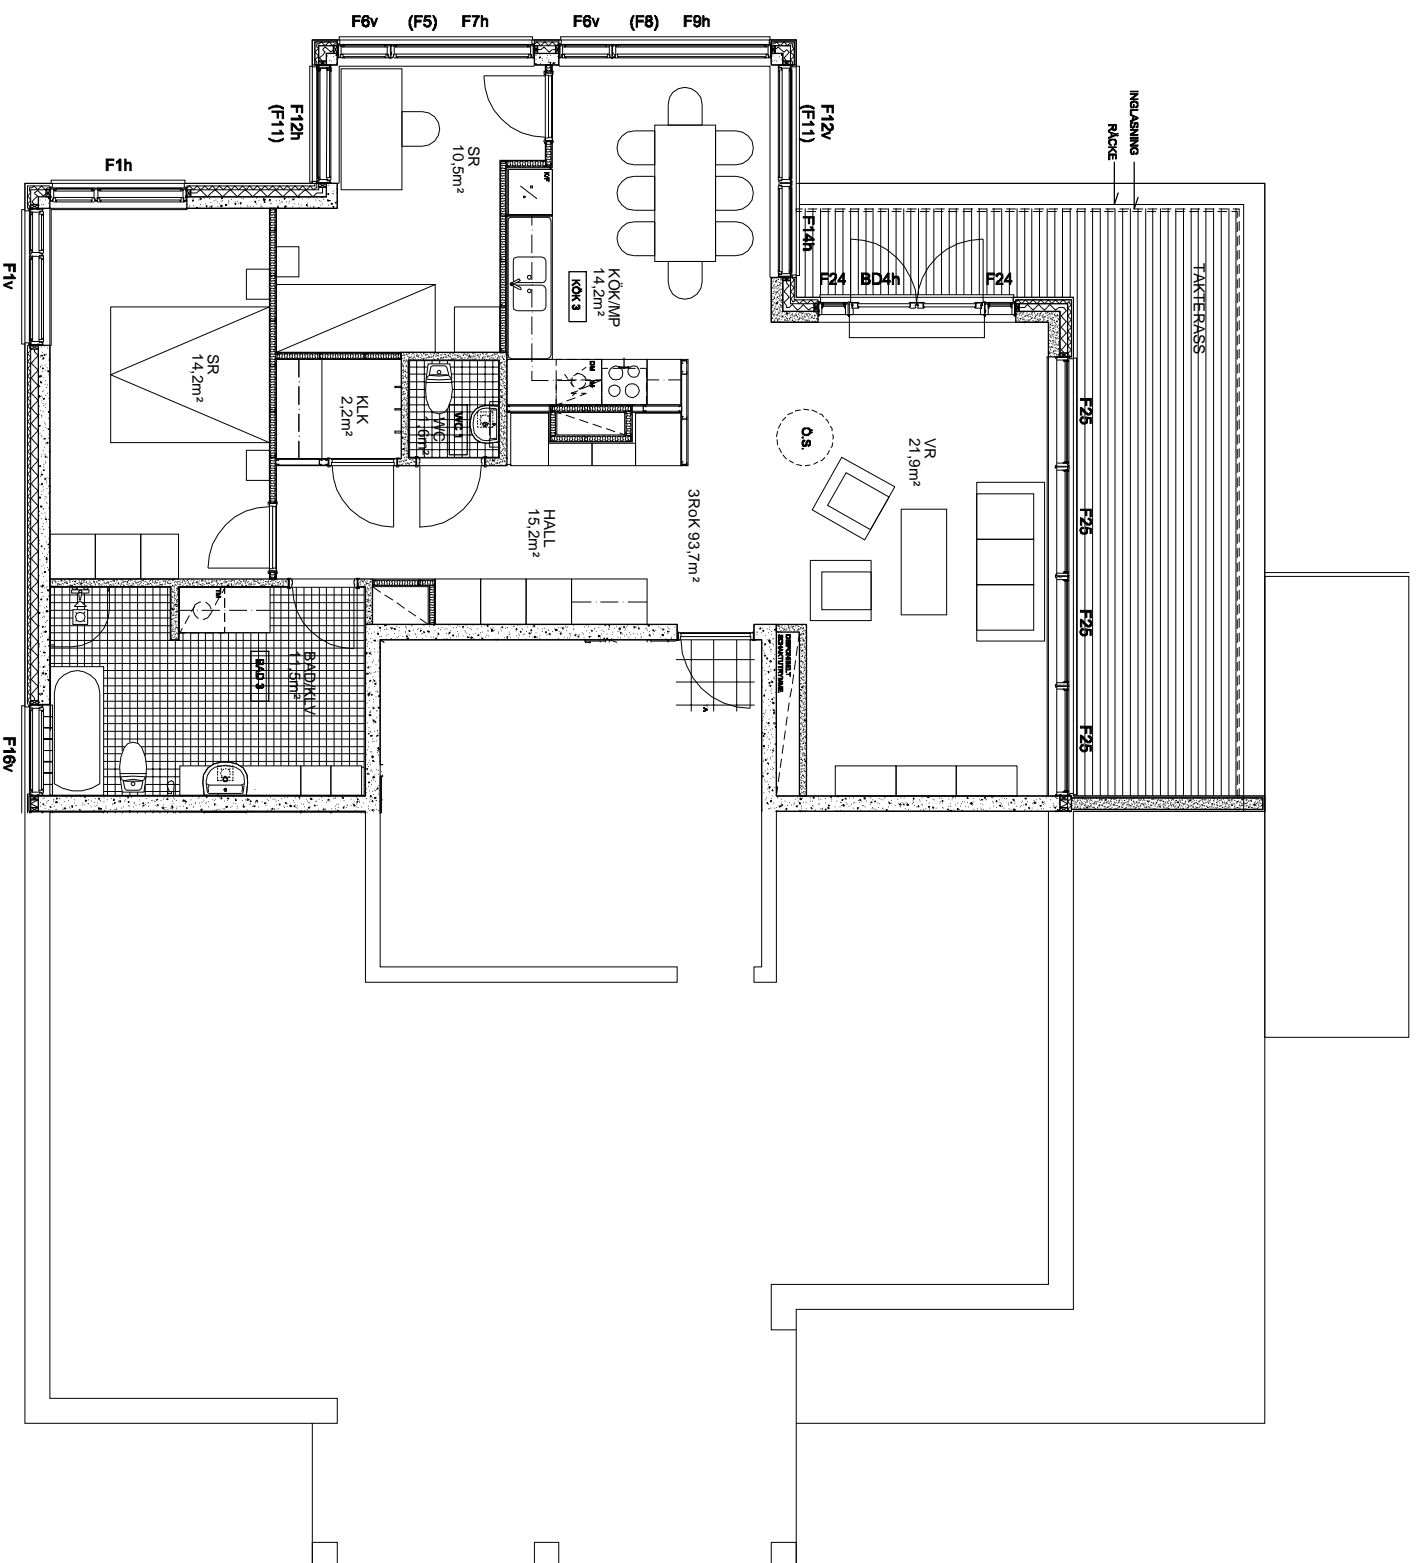

ÖPPEN SPIS INGÅR EJ I STANDARDLEVERANSEN

05.05.2008

ÅLANDS BOSTADSRÄTTSFÖRENING R.F.  
 LOTSGATAN 10

3Rök  
 93,7m²