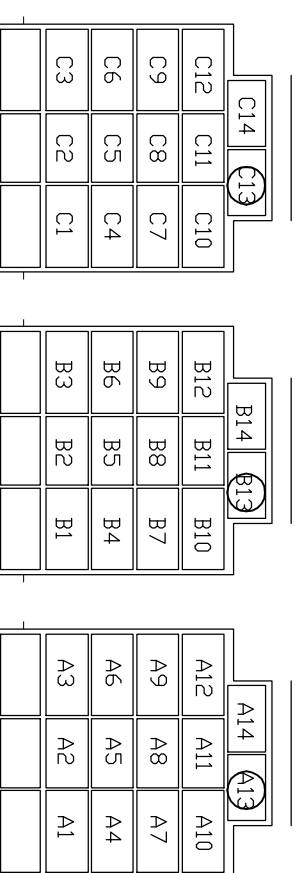

ÖPPEN SPIS INGÅR EJ I STANDARDLEVERANSEN

05.05.2008

ÅLANDS BOSTADSRÄTTSFÖRENING R.F.  
 LOTSGATAN 10

3Rök  
 93,7m²